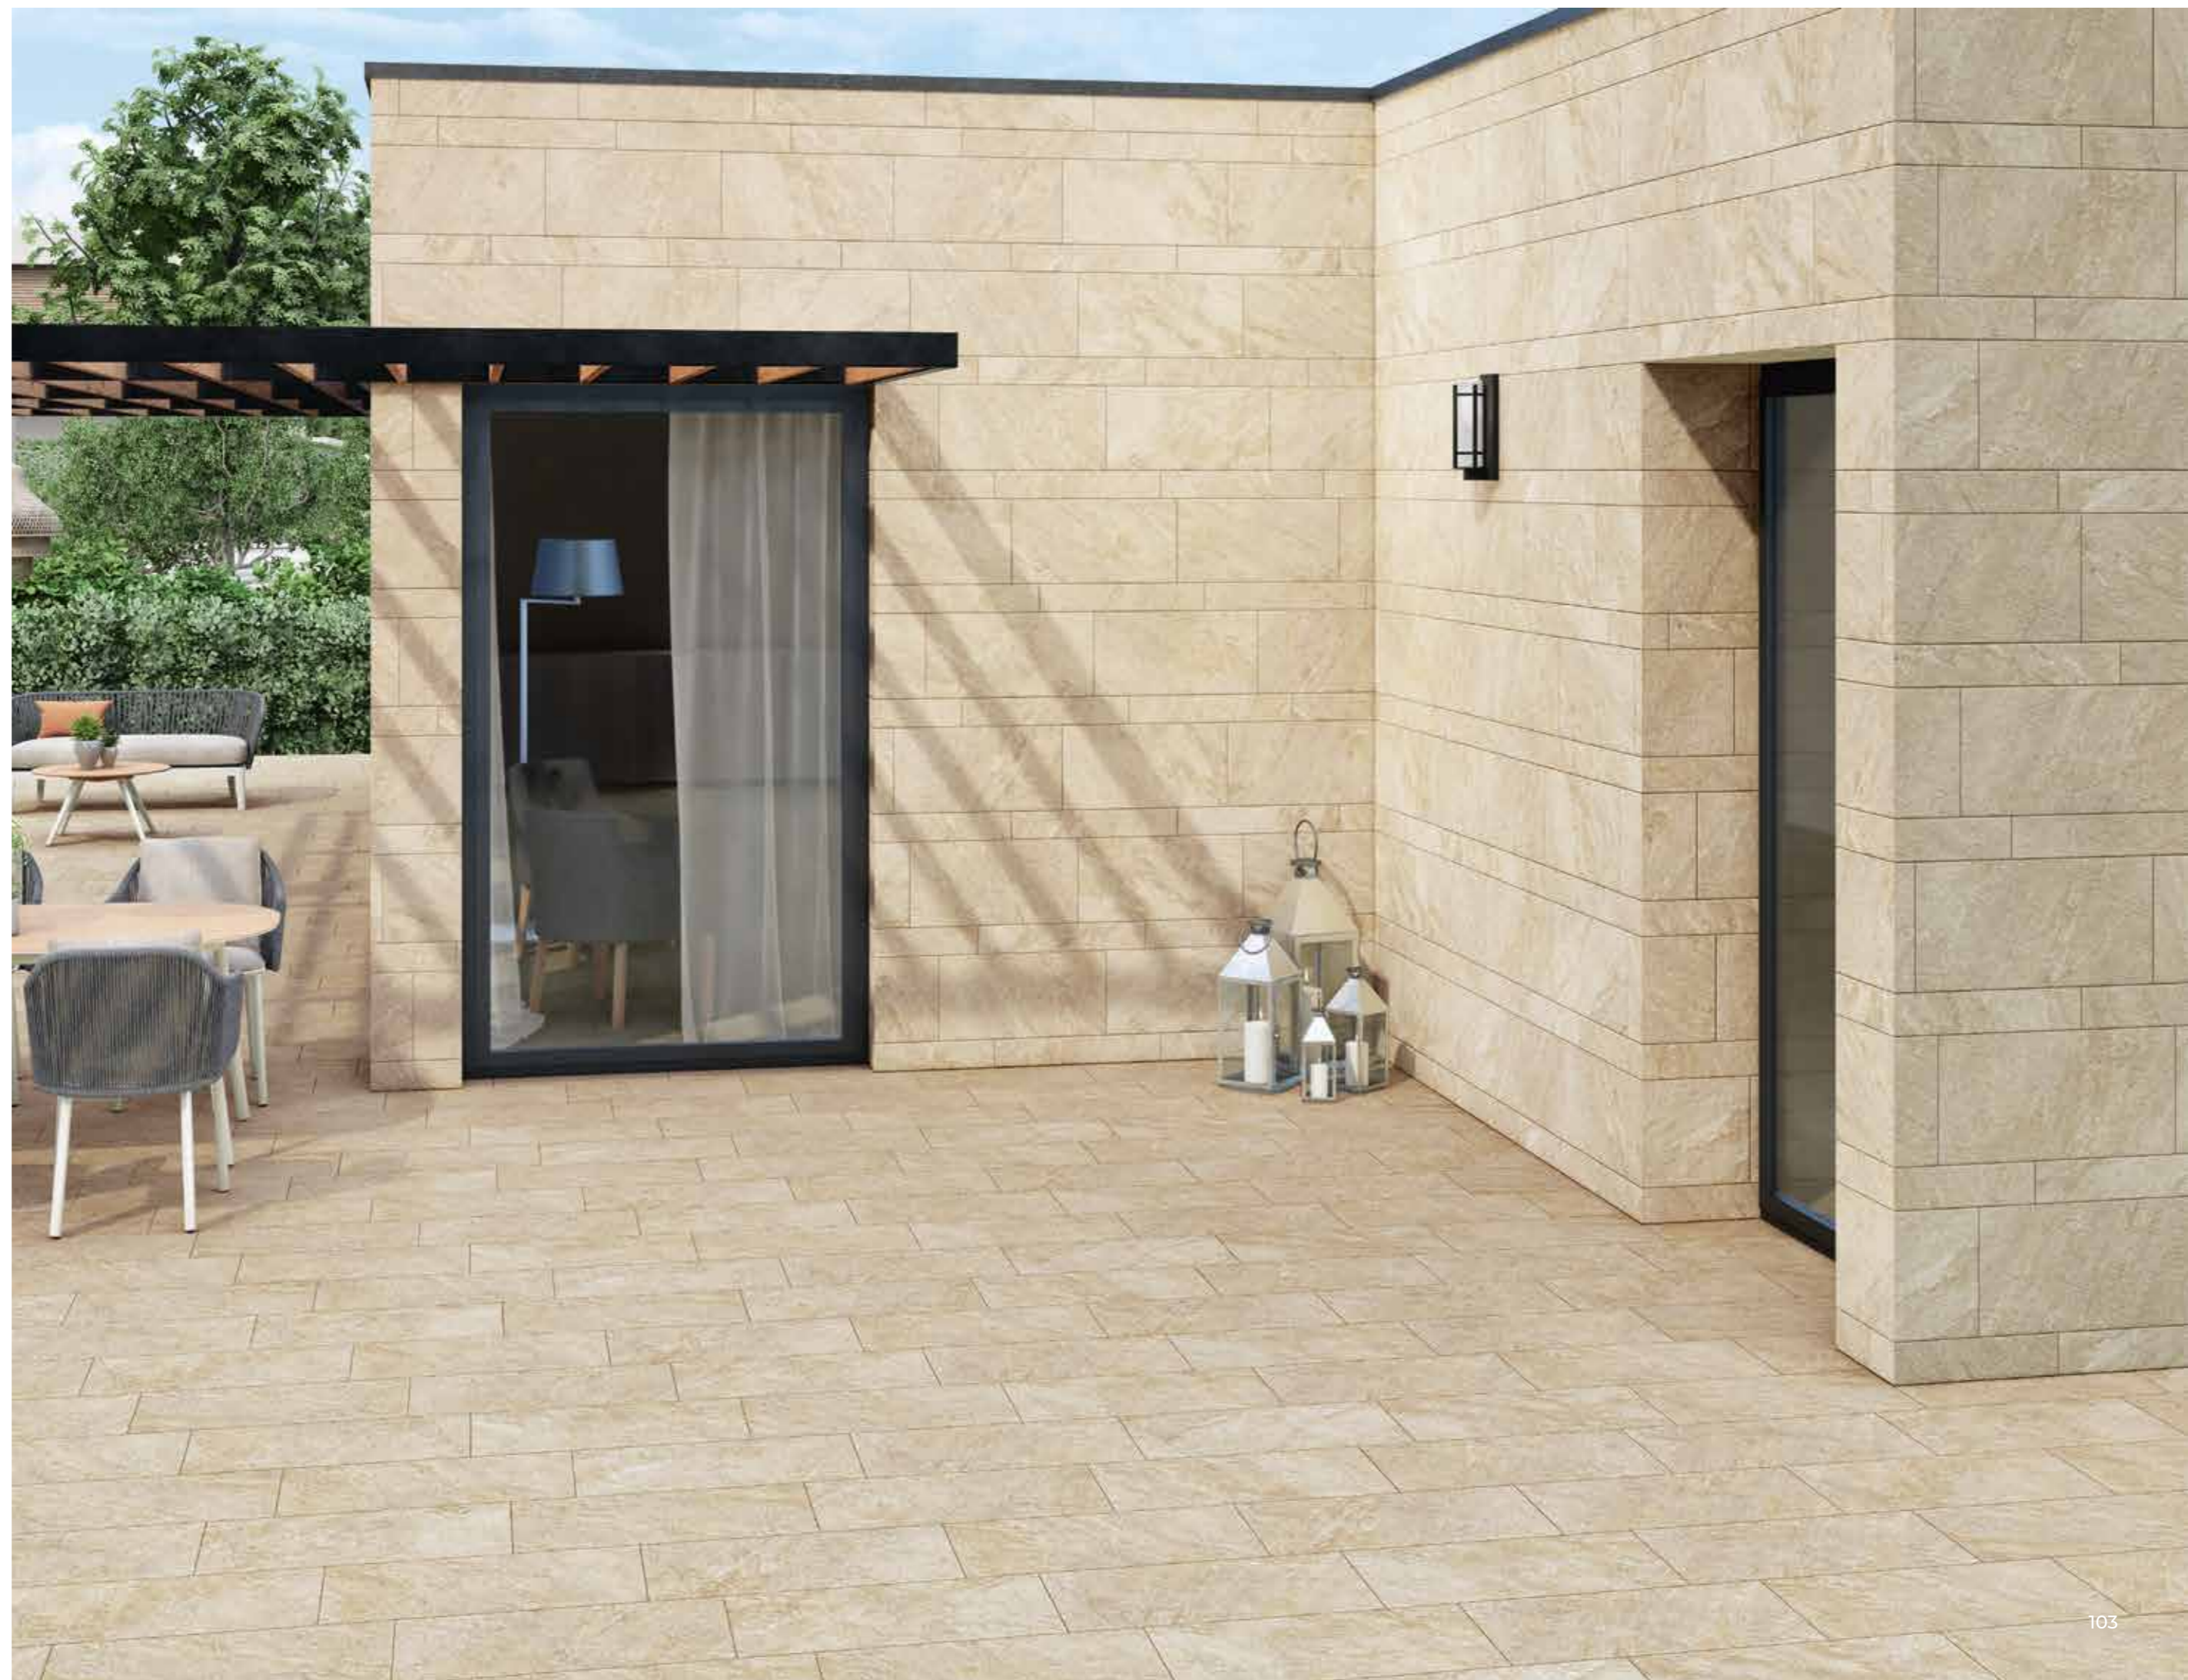

CERVINO

Revestir
con caracter.

Cover with character.

La superficie, agradablemente
matérica e inspirada en las losas de
pizarra, se ha reinterpretado y se ha
hecho más suave, para ser utilizada
también en interiores.

Su carácter totalmente puro anima
a sugerir combinaciones exclusivas
entre los diferentes formatos y
colores, lo que hará que el resultado
sea siempre original y auténtico.

The surface, pleasantly tactile and
inspired by slate slabs, has been
reinterpreted and made smoother,
to be used indoors also.

Its totally pure character
encourages you to suggest exclusive
combinations between the different
formats and colors, which will ensure
that the result will be always original
and authentic.

CERVINO MARFIL 30x60 · 10x60 →
CERVINO C3/R11 MARFIL 30x60