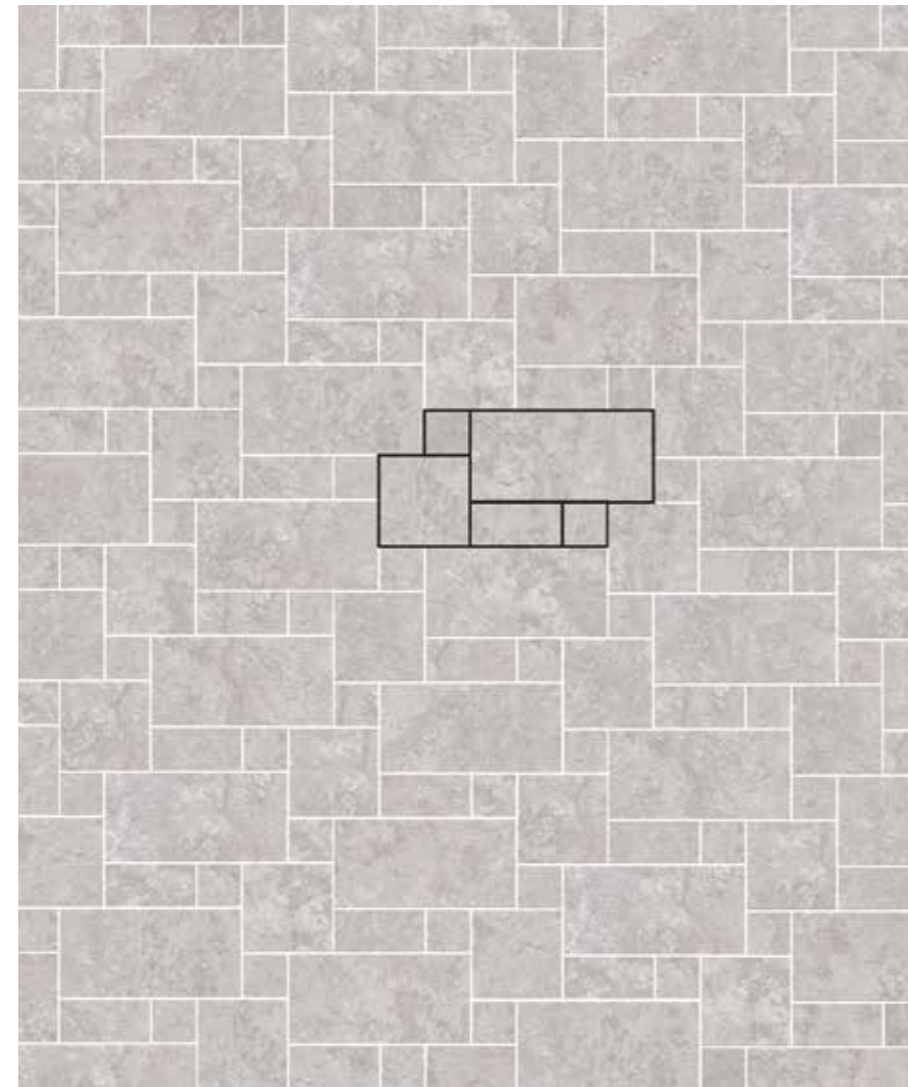

BLED

PORCELAIN TILE

Diseños personalizados.
Custom designs.

La colección Bled está disponible en cuatro formatos diferentes, lo que nos permite posibilidades infinitas y resultados espectaculares si optamos por una colocación modular. Es la mejor manera de conseguir un diseño original y único a la vez que equilibrado. Para facilitar su colocación, contamos con un KIT MULTIFORMATO encajado y con el número de piezas exactas para la composición del diseño modular.

Bled collection is available in four different sizes, which allows us infinite combinations and spectacular looks if we decide for a modular placement. It is the best way to achieve an original and unique design, while balanced. To facilitate its placement, we have a MULTIFORMAT KIT, with the exact number of pieces for the composition of the modular design.

KIT MULTI 36 BLED

Disponibile en todos los colores
Available in all colors

KIT MULTI 36 BLED

MATE / MATT
MOHS 8
PEI IV
± 9 mm.
C3 (R11) FINISH
C2 (R10) FINISH
DP 7

Se necesita una caja para crear 4 módulos completos.
Cada caja contiene:
You need a box to make four complete modules.
Each box composition:
1,44 m²
4 pza. 30x60 cm. / 12"x24"
4 pza. 30x30 cm. / 12"x12"
4 pza. 15x30 cm. / 6"x12"
8 pza. 15x15 cm. / 6"x6"

↑
KIT MULTI 36 BLED C3/R11 GREYSTONE
(30x60 C3/R11 · 30x30 C3/R11 · 15x30 C3/R11 · 15x15 C3/R11)

Personalice su colocación / Mix to match

SIZES
60x60 cm. / 24"x24" (40%)
30x60 cm. / 12"x24" (60%)

SIZES
60x60 cm. / 24"x24" (40%)
30x60 cm. / 12"x24" (60%)

SIZES
60x60 cm. / 24"x24" (43%)
30x60 cm. / 12"x24" (57%)

SIZES
60x60 cm. / 24"x24" (100%)

SIZES
30x60 cm. / 12"x24" (100%)

SIZES
30x60 cm. / 12"x24" (100%)