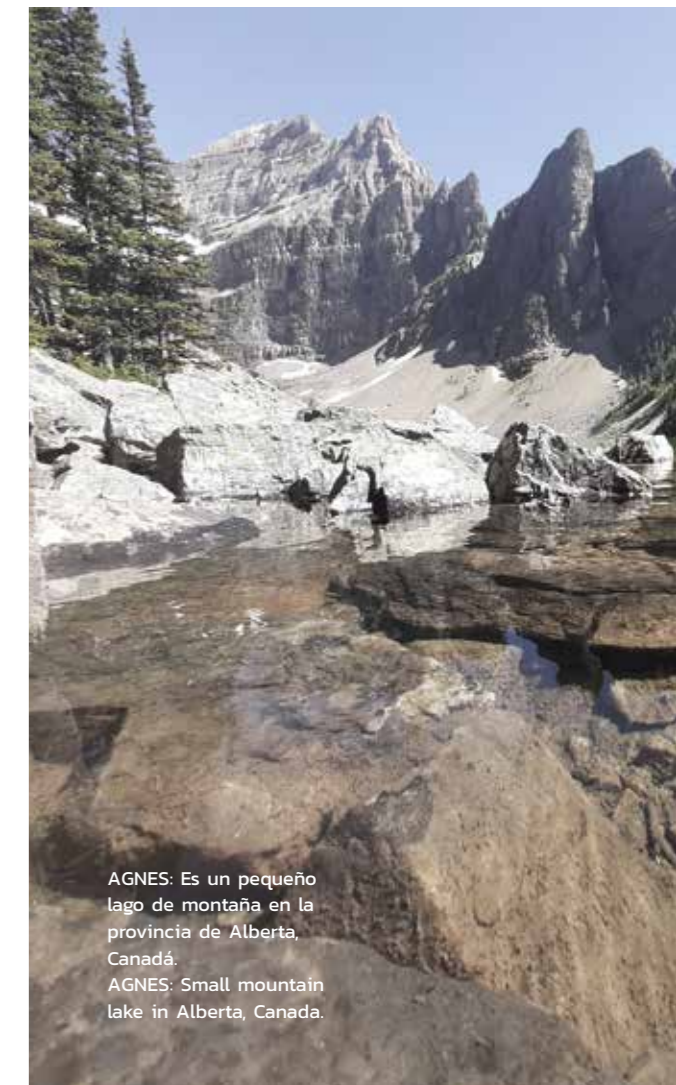

AGNES: Es un pequeño lago de montaña en la provincia de Alberta, Canadá.  
AGNES: Small mountain lake in Alberta, Canada.

<b>AGNES</b>	60x60 / 24"x24"
PORCELAIN TILE	30x60 / 12"x24"
C2 (R10) FINISH	30x30 / 12"x12"
C3 (R11) FINISH	
MOHS 8 / PEI IV-V	± 9 mm.